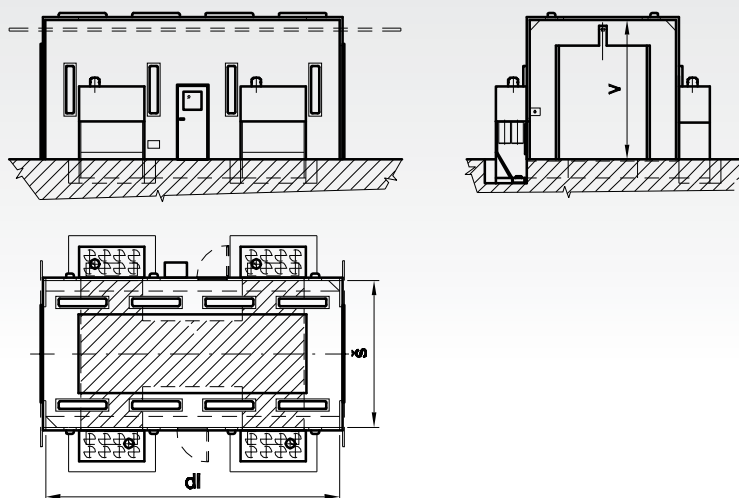

# KABINY S PODLAHOVÝM ODSÁVÁNÍM

Šířka, délka a výška pracovního prostoru kabiny je volena dle upravovaných dílů a požadavků investora.

Kabiny jsou dle velikosti osazeny dvěma, čtyřmi nebo více filtračními moduly.

## Technické parametry

Kabiny lze vybavit dalšími drahami dopravníku, kolejovým zavážením, obslužnými plošinami, případně doplnit dalším příslušenstvím.

počet filtračních patron [ks]	12	16	20	24	32	40
filtrační plocha [m2]	120	160	200	240	320	400
odsávané množství [m3/h]	11 400	17 000	22 000	22 800	34 000	44 000
el. příkon 400V/50Hz [kW]	9,5	12,5	17	18	24	32